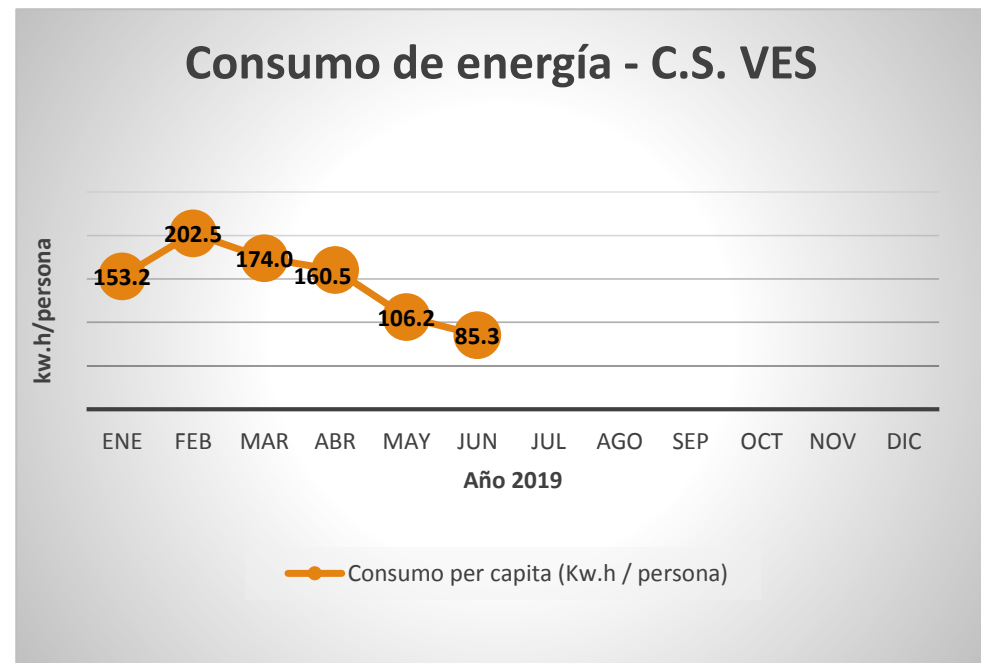

CONSUMO DE ENERGÍA - 2019

Sede COP La Atarjea		
Periodo	Número de trabajadores	Consumo per capita (Kw.h / persona)
Ene	1202	190.6
Feb	1202	185.5
Mar	1202	177.0
Abr	1202	37.1
May	1202	186.4
Jun	1202	149.6
Jul		
Ago		
Sep		
Oct		
Nov		
Dic		

No se realizó lectura en uno de los suministros.

CONSUMO DE ENERGÍA - 2019

Sede C.S. Comas		
Periodo	Número de trabajadores	Consumo per capita (Kw.h / persona)
Ene	245	122.8
Feb	245	148.7
Mar	245	177.8
Abr	245	160.1
May	245	125.1
Jun	245	89.9
Jul		
Ago		
Sep		
Oct		
Nov		
Dic		

CONSUMO DE ENERGÍA - 2019

Sede C.S. Villa El Salvador		
Periodo	Número de trabajadores	Consumo per capita (Kw.h / persona)
Ene	203	153.2
Feb	203	202.5
Mar	203	174.0
Abr	203	160.5
May	203	106.2
Jun	203	85.3
Jul		
Ago		
Sep		
Oct		
Nov		
Dic		