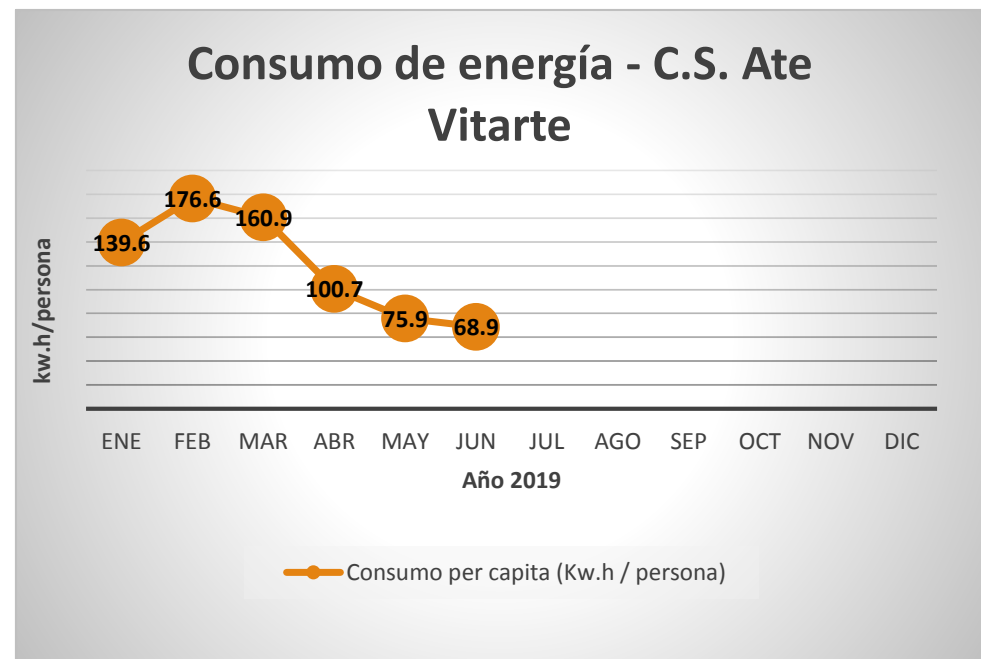

CONSUMO DE ENERGÍA - 2019

Sede C.S. Ate Vitarte		
Periodo	Número de trabajadores	Consumo per capita (Kw.h / persona)
Ene	164	139.6
Feb	164	176.6
Mar	164	160.9
Abr	226	100.7
May	226	75.9
Jun	226	68.9
Jul		
Ago		
Sep		
Oct		
Nov		
Dic