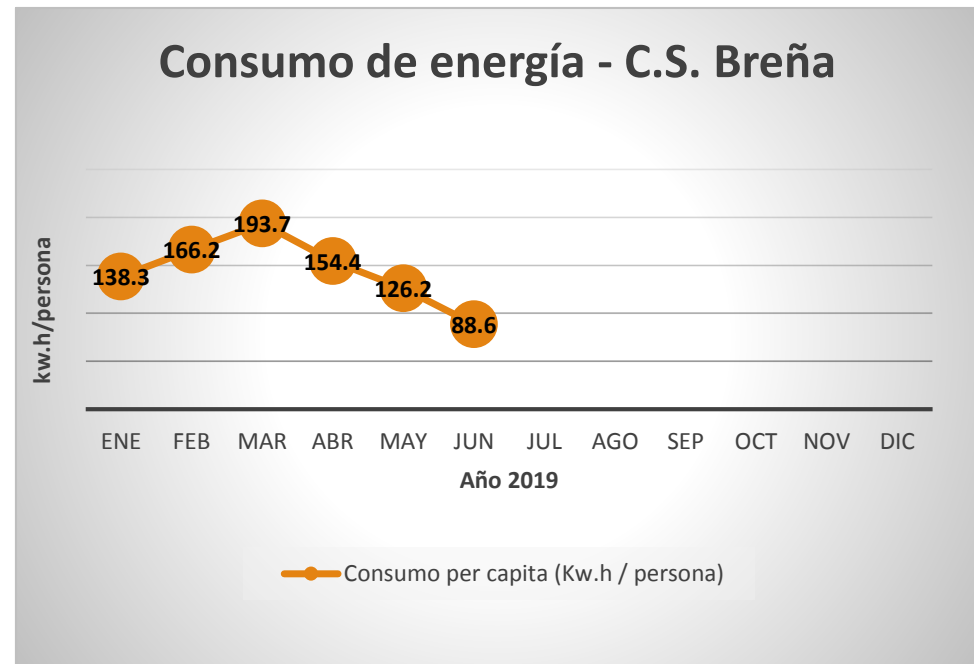

CONSUMO DE ENERGÍA - 2019

Sede C.S. Breña		
Periodo	Número de trabajadores	Consumo per capita (Kw.h / persona)
Ene	265	138.3
Feb	265	166.2
Mar	265	193.7
Abr	265	154.4
May	265	126.2
Jun	265	88.6
Jul		
Ago		
Sep		
Oct		
Nov		
Dic