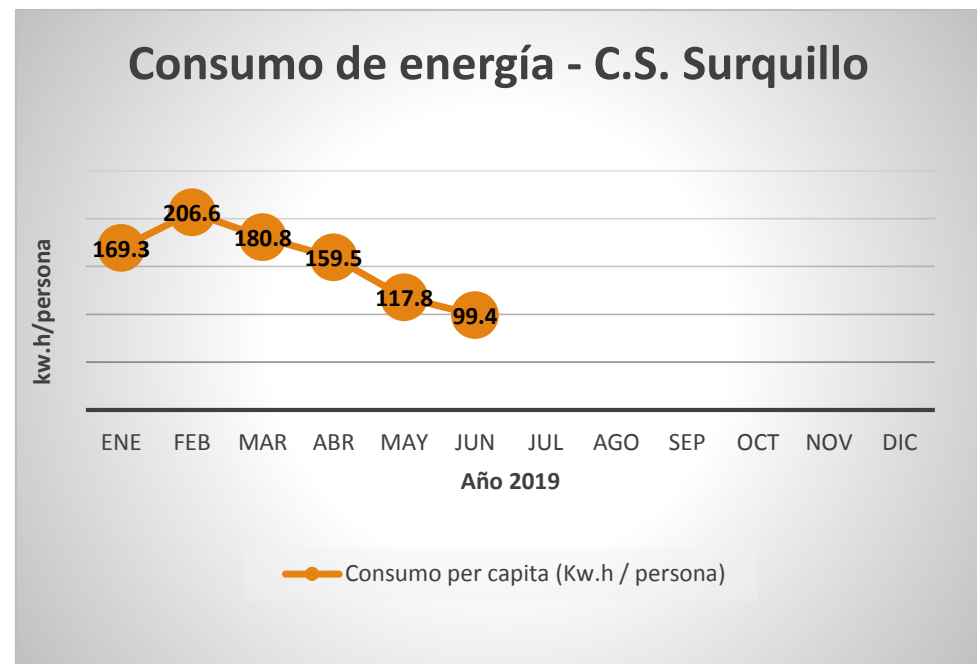

CONSUMO DE ENERGÍA - 2019

Sede C.S. Surquillo		
Periodo	Número de trabajadores	Consumo per capita (Kw.h / persona)
Ene	208	169.3
Feb	208	206.6
Mar	208	180.8
Abr	208	159.5
May	208	117.8
Jun	208	99.4
Jul		
Ago		
Sep		
Oct		
Nov		
Dic