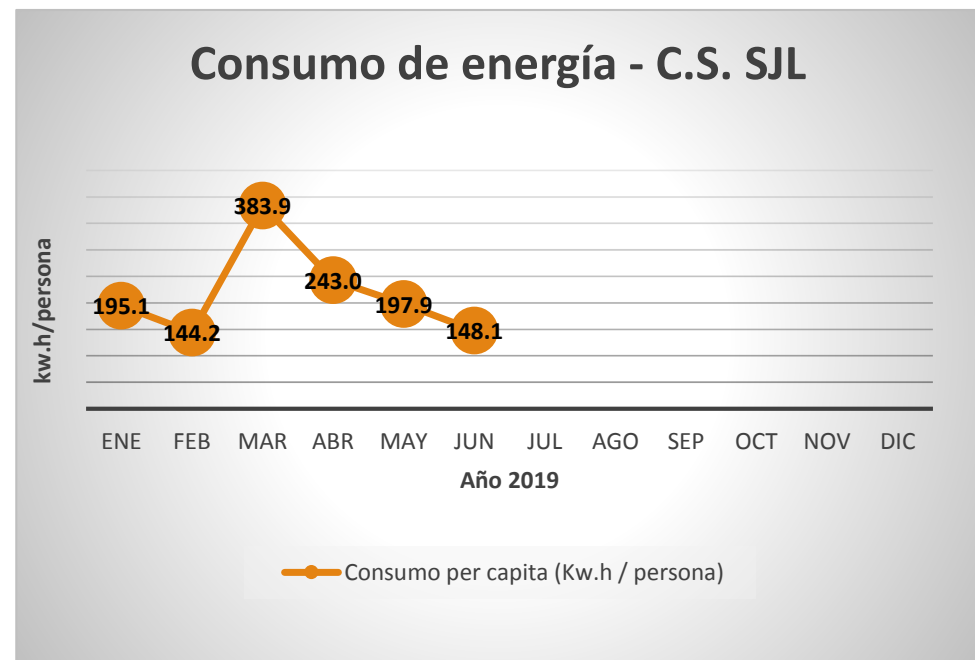

CONSUMO DE ENERGÍA - 2019

Sede C.S. San Juan de Lurigancho		
Periodo	Número de trabajadores	Consumo per capita (Kw.h / persona)
Ene	112	195.1
Feb	112	144.2
Mar	112	383.9
Abr	113	243.0
May	113	197.9
Jun	113	148.1
Jul		
Ago		
Sep		
Oct		
Nov		
Dic