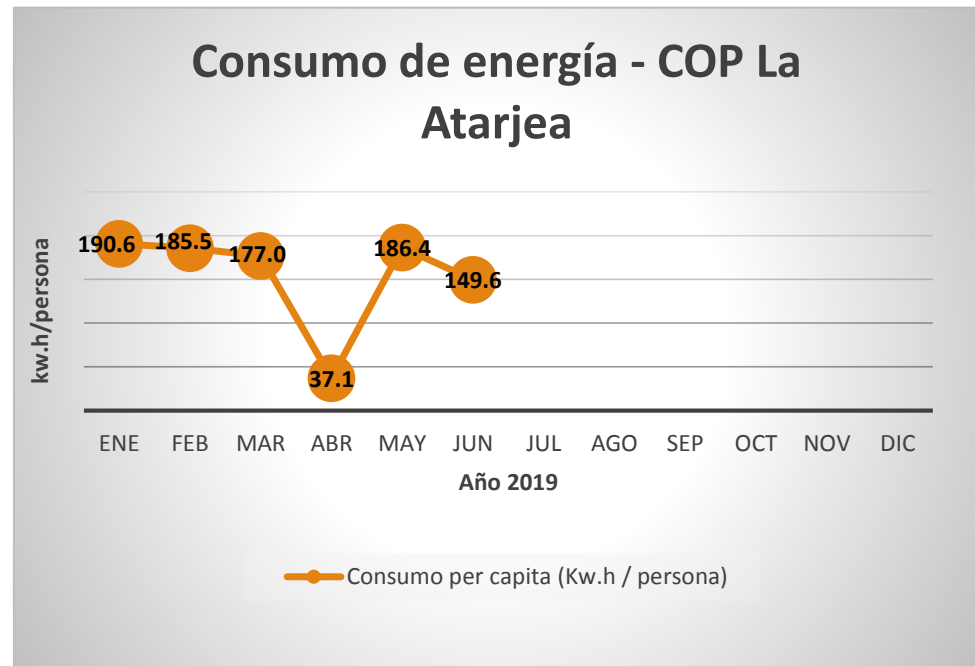

CONSUMO DE ENERGÍA - 2019

Sede COP La Atarjea		
Periodo	Número de trabajadores	Consumo per capita (Kw.h / persona)
Ene	1202	190.6
Feb	1202	185.5
Mar	1202	177.0
Abr	1202	37.1
May	1202	186.4
Jun	1202	149.6
Jul		
Ago		
Sep		
Oct		
Nov		
Dic		

No se realizó lectura en uno de los suministros.

CONSUMO DE ENERGÍA - 2019

Sede C.S. Comas		
Periodo	Número de trabajadores	Consumo per capita (Kw.h / persona)
Ene	245	122.8
Feb	245	148.7
Mar	245	177.8
Abr	245	160.1
May	245	125.1
Jun	245	89.9
Jul		
Ago		
Sep		
Oct		
Nov		
Dic		

CONSUMO DE ENERGÍA - 2019

Sede C.S. Villa El Salvador		
Periodo	Número de trabajadores	Consumo per capita (Kw.h / persona)
Ene	203	153.2
Feb	203	202.5
Mar	203	174.0
Abr	203	160.5
May	203	106.2
Jun	203	85.3
Jul		
Ago		
Sep		
Oct		
Nov		
Dic		