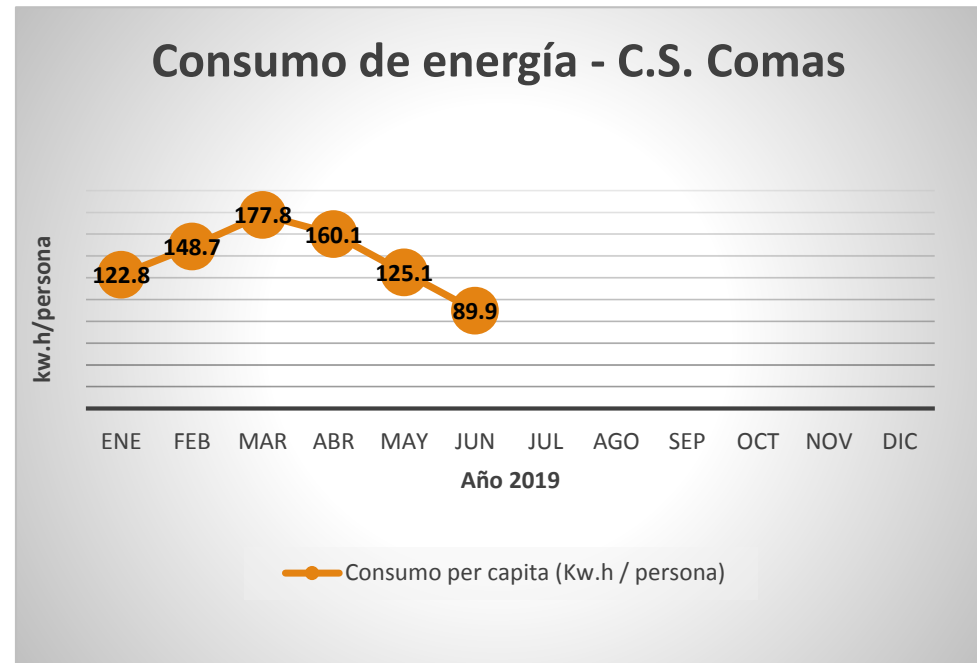

CONSUMO DE ENERGÍA - 2019

Sede COP La Atarjea		
Periodo	Número de trabajadores	Consumo per capita (Kw.h / persona)
Ene	1202	190.6
Feb	1202	185.5
Mar	1202	177.0
Abr	1202	37.1
May	1202	186.4
Jun	1202	149.6
Jul		
Ago		
Sep		
Oct		
Nov		
Dic		

No se realizó lectura en uno de los suministros.

CONSUMO DE ENERGÍA - 2019

Sede C.S. Comas		
Periodo	Número de trabajadores	Consumo per capita (Kw.h / persona)
Ene	245	122.8
Feb	245	148.7
Mar	245	177.8
Abr	245	160.1
May	245	125.1
Jun	245	89.9
Jul		
Ago		
Sep		
Oct		
Nov		
Dic		

CONSUMO DE ENERGÍA - 2019

Sede C.S. Villa El Salvador		
Periodo	Número de trabajadores	Consumo per capita (Kw.h / persona)
Ene	203	153.2
Feb	203	202.5
Mar	203	174.0
Abr	203	160.5
May	203	106.2
Jun	203	85.3
Jul		
Ago		
Sep		
Oct		
Nov		
Dic		