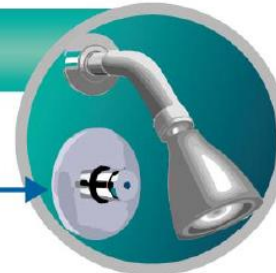

## DUCHA

### Llave de ducha temporizada

Ahorra hasta 50% del consumo de agua.

Sistema de cierre temporizado