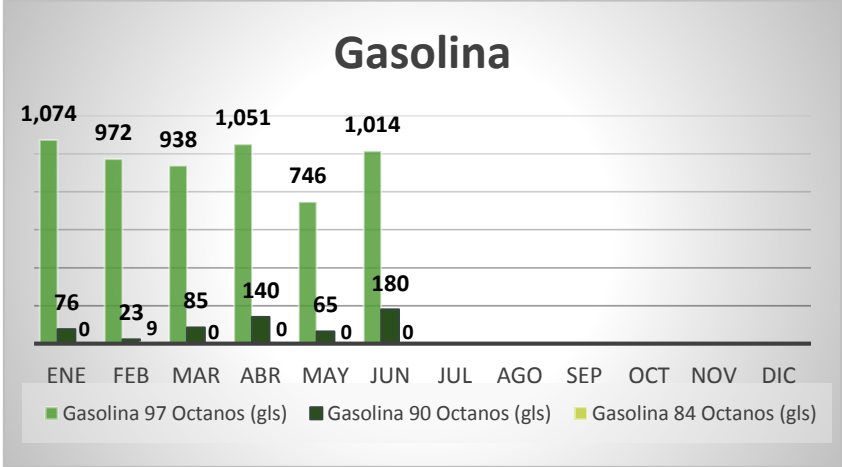

CONSUMO DE COMBUSTIBLE - 2019

Sede COP La Atarjea				
Periodo	Gasolina 97 Octanos (gls)	Gasolina 90 Octanos (gls)	Gasolina 84 Octanos (gls)	Diesel (gls)
Ene	1073.8	76.0	0.0	10426.3
Feb	972.2	22.9	9.0	8338.0
Mar	937.9	85.0	0.0	7535.2
Abr	1051.0	140.0	0.0	10112.1
May	746.2	64.9	0.0	7622.2
Jun	1013.6	180.0	0.0	9880.0
Jul				
Ago				
Sep				
Oct				
Nov				
Dic				

CONSUMO DE COMBUSTIBLE - 2019

Sede C.S. Comas			
Periodo	Gasolina 97 Octanos (gls)	Gasolina 90 Octanos (gls)	Diesel (gls)
Ene	10.0	60.0	1372.8
Feb	18.0	100.0	1201.5
Mar	28.0	80.0	1282.2
Abr	20.0	40.0	1023.7
May	30.0	30.0	1200.0
Jun	20.0	30.0	1810.4
Jul			
Ago			
Sep			
Oct			
Nov			
Dic			

CONSUMO DE COMBUSTIBLE - 2019

Sede C.S. Villa El Salvador	
Periodo	Diesel (gls)
Ene	2637.0
Feb	2671.0
Mar	3196.0
Abr	3436.0
May	3756.0
Jun	3137.3
Jul	
Ago	
Sep	
Oct	
Nov	
Dic	

CONSUMO DE COMBUSTIBLE - 2019