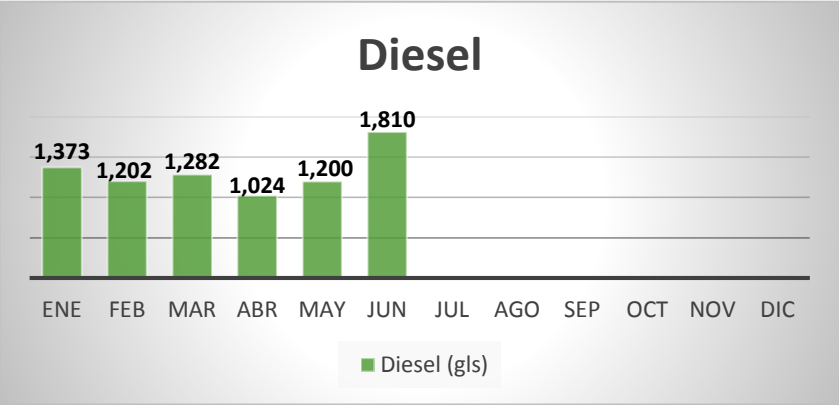

CONSUMO DE COMBUSTIBLE - 2019

Sede COP La Atarjea				
Periodo	Gasolina 97 Octanos (gls)	Gasolina 90 Octanos (gls)	Gasolina 84 Octanos (gls)	Diesel (gls)
Ene	1073.8	76.0	0.0	10426.3
Feb	972.2	22.9	9.0	8338.0
Mar	937.9	85.0	0.0	7535.2
Abr	1051.0	140.0	0.0	10112.1
May	746.2	64.9	0.0	7622.2
Jun	1013.6	180.0	0.0	9880.0
Jul				
Ago				
Sep				
Oct				
Nov				
Dic				

CONSUMO DE COMBUSTIBLE - 2019

Sede C.S. Comas			
Periodo	Gasolina 97 Octanos (gls)	Gasolina 90 Octanos (gls)	Diesel (gls)
Ene	10.0	60.0	1372.8
Feb	18.0	100.0	1201.5
Mar	28.0	80.0	1282.2
Abr	20.0	40.0	1023.7
May	30.0	30.0	1200.0
Jun	20.0	30.0	1810.4
Jul			
Ago			
Sep			
Oct			
Nov			
Dic			

CONSUMO DE COMBUSTIBLE - 2019

Sede C.S. Villa El Salvador	
Periodo	Diesel (gls)
Ene	2637.0
Feb	2671.0
Mar	3196.0
Abr	3436.0
May	3756.0
Jun	3137.3
Jul	
Ago	
Sep	
Oct	
Nov	
Dic	

CONSUMO DE COMBUSTIBLE - 2019