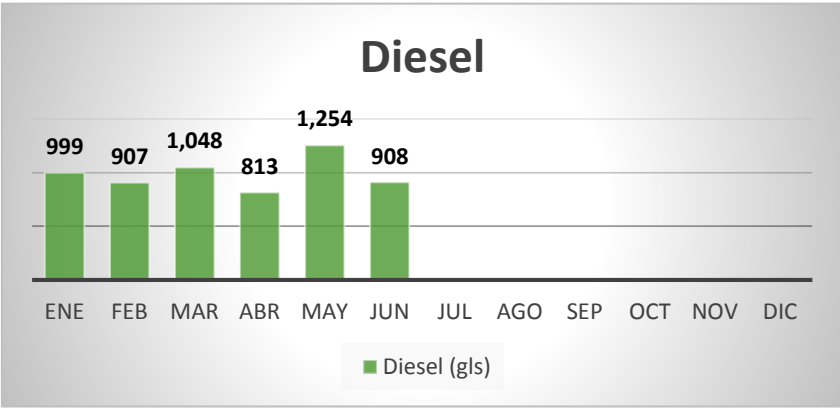

CONSUMO DE COMBUSTIBLE - 2019

Sede C.S. Villa El Salvador	
Periodo	Diesel (gls)
Ene	2637.0
Feb	2671.0
Mar	3196.0
Abr	3436.0
May	3756.0
Jun	3137.3
Jul	
Ago	
Sep	
Oct	
Nov	
Dic	

CONSUMO DE COMBUSTIBLE - 2019

Sede C.S. San Juan de Lurigancho	
Periodo	Diesel (gls)
Ene	693.4
Feb	561.6
Mar	392.6
Abr	425.4
May	626.3
Jun	717.0
Jul	
Ago	
Sep	
Oct	
Nov	
Dic	

CONSUMO DE COMBUSTIBLE - 2019

Sede C.S. Surquillo	
Periodo	Diesel (gls)
Ene	693.4
Feb	514.5
Mar	549.2
Abr	1226.1
May	647.0
Jun	582.9
Jul	
Ago	
Sep	
Oct	
Nov	
Dic	

CONSUMO DE COMBUSTIBLE - 2019

Sede C.S. Breña			
Periodo	Gasolina 97 Octanos (gls)	Gasolina 90 Octanos (gls)	Diesel (gls)
Ene	20.0	30.0	999.0
Feb	40.0	30.0	907.0
Mar	30.0	10.0	1048.0
Abr	40.0	20.0	813.4
May	40.0	30.0	1253.7
Jun	50.0	40.0	908.3
Jul			
Ago			
Sep			
Oct			
Nov			
Dic			