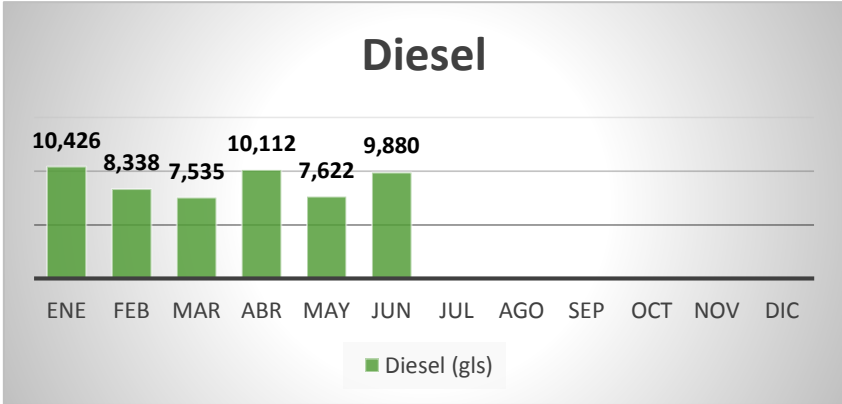

CONSUMO DE COMBUSTIBLE - 2019

Sede COP La Atarjea				
Periodo	Gasolina 97 Octanos (gls)	Gasolina 90 Octanos (gls)	Gasolina 84 Octanos (gls)	Diesel (gls)
Ene	1073.8	76.0	0.0	10426.3
Feb	972.2	22.9	9.0	8338.0
Mar	937.9	85.0	0.0	7535.2
Abr	1051.0	140.0	0.0	10112.1
May	746.2	64.9	0.0	7622.2
Jun	1013.6	180.0	0.0	9880.0
Jul				
Ago				
Sep				
Oct				
Nov				
Dic				

CONSUMO DE COMBUSTIBLE - 2019

Sede C.S. Comas			
Periodo	Gasolina 97 Octanos (gls)	Gasolina 90 Octanos (gls)	Diesel (gls)
Ene	10.0	60.0	1372.8
Feb	18.0	100.0	1201.5
Mar	28.0	80.0	1282.2
Abr	20.0	40.0	1023.7
May	30.0	30.0	1200.0
Jun	20.0	30.0	1810.4
Jul			
Ago			
Sep			
Oct			
Nov			
Dic			