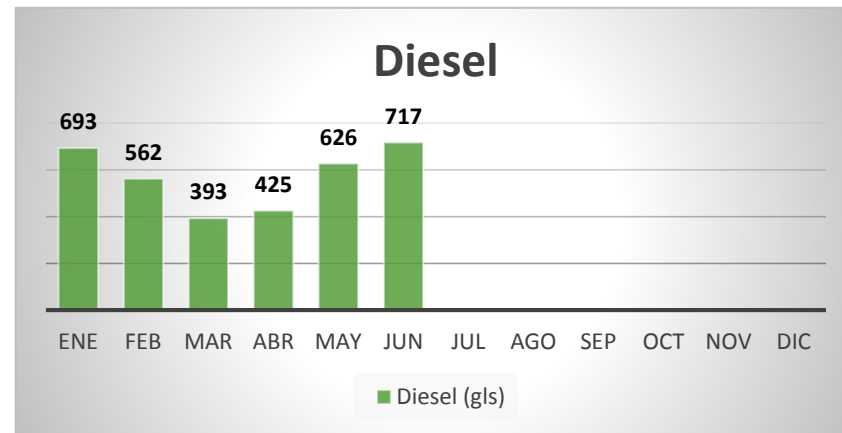

CONSUMO DE COMBUSTIBLE - 2019

Sede C.S. San Juan de Lurigancho	
Periodo	Diesel (gls)
Ene	693.4
Feb	561.6
Mar	392.6
Abr	425.4
May	626.3
Jun	717.0
Jul	
Ago	
Sep	
Oct	
Nov	
Dic