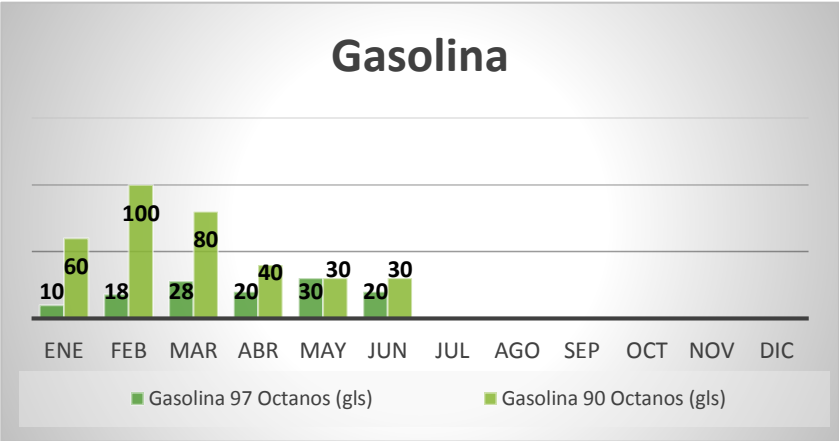

CONSUMO DE COMBUSTIBLE - 2019

Sede COP La Atarjea				
Periodo	Gasolina 97 Octanos (gls)	Gasolina 90 Octanos (gls)	Gasolina 84 Octanos (gls)	Diesel (gls)
Ene	1073.8	76.0	0.0	10426.3
Feb	972.2	22.9	9.0	8338.0
Mar	937.9	85.0	0.0	7535.2
Abr	1051.0	140.0	0.0	10112.1
May	746.2	64.9	0.0	7622.2
Jun	1013.6	180.0	0.0	9880.0
Jul				
Ago				
Sep				
Oct				
Nov				
Dic				

CONSUMO DE COMBUSTIBLE - 2019

Sede C.S. Comas			
Periodo	Gasolina 97 Octanos (gls)	Gasolina 90 Octanos (gls)	Diesel (gls)
Ene	10.0	60.0	1372.8
Feb	18.0	100.0	1201.5
Mar	28.0	80.0	1282.2
Abr	20.0	40.0	1023.7
May	30.0	30.0	1200.0
Jun	20.0	30.0	1810.4
Jul			
Ago			
Sep			
Oct			
Nov			
Dic			

CONSUMO DE COMBUSTIBLE - 2019

Sede C.S. Villa El Salvador	
Periodo	Diesel (gls)
Ene	2637.0
Feb	2671.0
Mar	3196.0
Abr	3436.0
May	3756.0
Jun	3137.3
Jul	
Ago	
Sep	
Oct	
Nov	
Dic	

CONSUMO DE COMBUSTIBLE - 2019