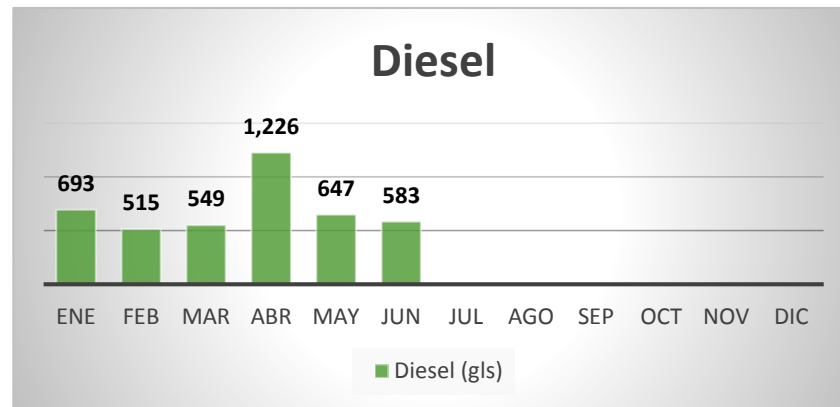

CONSUMO DE COMBUSTIBLE - 2019

Sede COP La Atarjea				
Periodo	Gasolina 97 Octanos (gls)	Gasolina 90 Octanos (gls)	Gasolina 84 Octanos (gls)	Diesel (gls)
Ene	1073.8	76.0	0.0	10426.3
Feb	972.2	22.9	9.0	8338.0
Mar	937.9	85.0	0.0	7535.2
Abr	1051.0	140.0	0.0	10112.1
May	746.2	64.9	0.0	7622.2
Jun	1013.6	180.0	0.0	9880.0
Jul				
Ago				
Sep				
Oct				
Nov				
Dic				

CONSUMO DE COMBUSTIBLE - 2019

Sede C.S. Comas			
Periodo	Gasolina 97 Octanos (gls)	Gasolina 90 Octanos (gls)	Diesel (gls)
Ene	10.0	60.0	1372.8
Feb	18.0	100.0	1201.5
Mar	28.0	80.0	1282.2
Abr	20.0	40.0	1023.7
May	30.0	30.0	1200.0
Jun	20.0	30.0	1810.4
Jul			
Ago			
Sep			
Oct			
Nov			
Dic			

CONSUMO DE COMBUSTIBLE - 2019

Sede C.S. Villa El Salvador	
Periodo	Diesel (gls)
Ene	2637.0
Feb	2671.0
Mar	3196.0
Abr	3436.0
May	3756.0
Jun	3137.3
Jul	
Ago	
Sep	
Oct	
Nov	
Dic	

CONSUMO DE COMBUSTIBLE - 2019

Sede C.S. San Juan de Lurigancho	
Periodo	Diesel (gls)
Ene	693.4
Feb	561.6
Mar	392.6
Abr	425.4
May	626.3
Jun	717.0
Jul	
Ago	
Sep	
Oct	
Nov	
Dic	

CONSUMO DE COMBUSTIBLE - 2019

Sede C.S. Surquillo	
Periodo	Diesel (gls)
Ene	693.4
Feb	514.5
Mar	549.2
Abr	1226.1
May	647.0
Jun	582.9
Jul	
Ago	
Sep	
Oct	
Nov	
Dic	