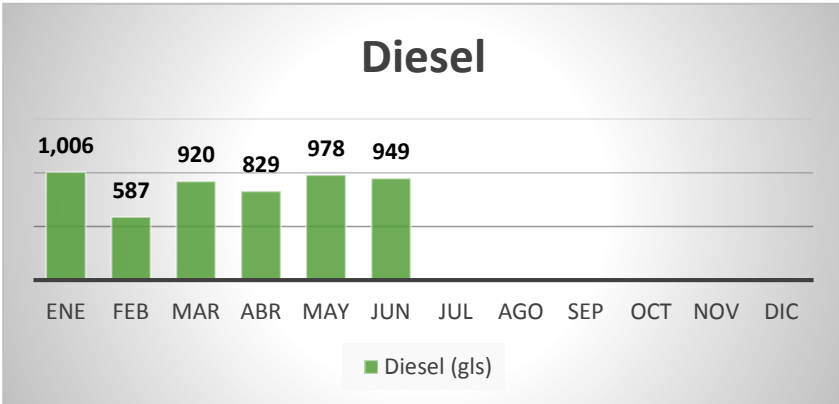

CONSUMO DE COMBUSTIBLE - 2019

Sede C.S. Ate Vitarte		
Periodo	Gasolina 97 Octanos (gls)	Diesel (gls)
Ene	0.0	1006.0
Feb	30.0	587.0
Mar	20.0	920.0
Abr	0.0	828.6
May	29.0	978.0
Jun	29.0	949.0
Jul		
Ago		
Sep		
Oct		
Nov		
Dic