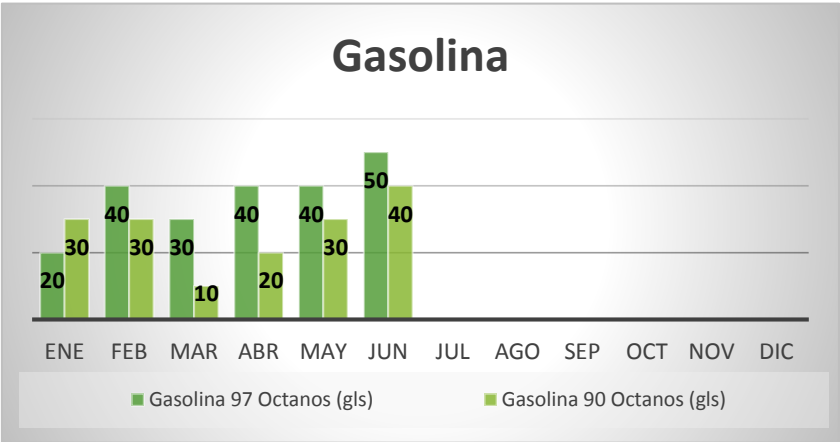

CONSUMO DE COMBUSTIBLE - 2019

Sede COP La Atarjea				
Periodo	Gasolina 97 Octanos (gls)	Gasolina 90 Octanos (gls)	Gasolina 84 Octanos (gls)	Diesel (gls)
Ene	1073.8	76.0	0.0	10426.3
Feb	972.2	22.9	9.0	8338.0
Mar	937.9	85.0	0.0	7535.2
Abr	1051.0	140.0	0.0	10112.1
May	746.2	64.9	0.0	7622.2
Jun	1013.6	180.0	0.0	9880.0
Jul				
Ago				
Sep				
Oct				
Nov				
Dic				

CONSUMO DE COMBUSTIBLE - 2019

Sede C.S. Villa El Salvador	
Periodo	Diesel (gls)
Ene	2637.0
Feb	2671.0
Mar	3196.0
Abr	3436.0
May	3756.0
Jun	3137.3
Jul	
Ago	
Sep	
Oct	
Nov	
Dic	

CONSUMO DE COMBUSTIBLE - 2019

Sede C.S. San Juan de Lurigancho	
Periodo	Diesel (gls)
Ene	693.4
Feb	561.6
Mar	392.6
Abr	425.4
May	626.3
Jun	717.0
Jul	
Ago	
Sep	
Oct	
Nov	
Dic	

CONSUMO DE COMBUSTIBLE - 2019

Sede C.S. Surquillo	
Periodo	Diesel (gls)
Ene	693.4
Feb	514.5
Mar	549.2
Abr	1226.1
May	647.0
Jun	582.9
Jul	
Ago	
Sep	
Oct	
Nov	
Dic	

CONSUMO DE COMBUSTIBLE - 2019

Sede C.S. Breña			
Periodo	Gasolina 97 Octanos (gls)	Gasolina 90 Octanos (gls)	Diesel (gls)
Ene	20.0	30.0	999.0
Feb	40.0	30.0	907.0
Mar	30.0	10.0	1048.0
Abr	40.0	20.0	813.4
May	40.0	30.0	1253.7
Jun	50.0	40.0	908.3
Jul			
Ago			
Sep			
Oct			
Nov			
Dic			