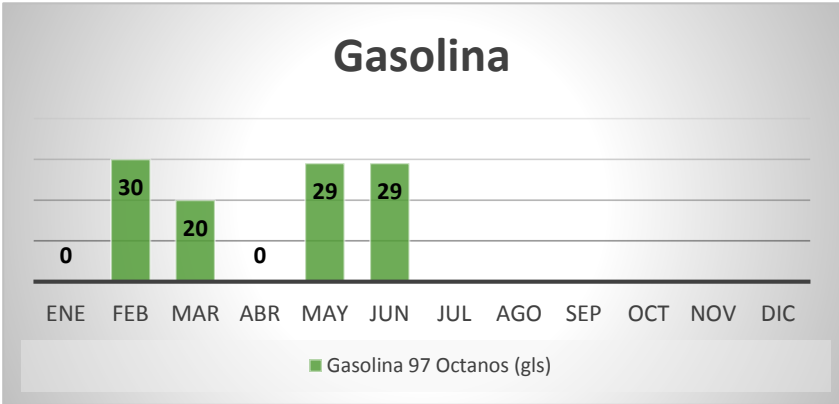

CONSUMO DE COMBUSTIBLE - 2019

Sede C.S. Ate Vitarte		
Periodo	Gasolina 97 Octanos (gls)	Diesel (gls)
Ene	0.0	1006.0
Feb	30.0	587.0
Mar	20.0	920.0
Abr	0.0	828.6
May	29.0	978.0
Jun	29.0	949.0
Jul		
Ago		
Sep		
Oct		
Nov		
Dic