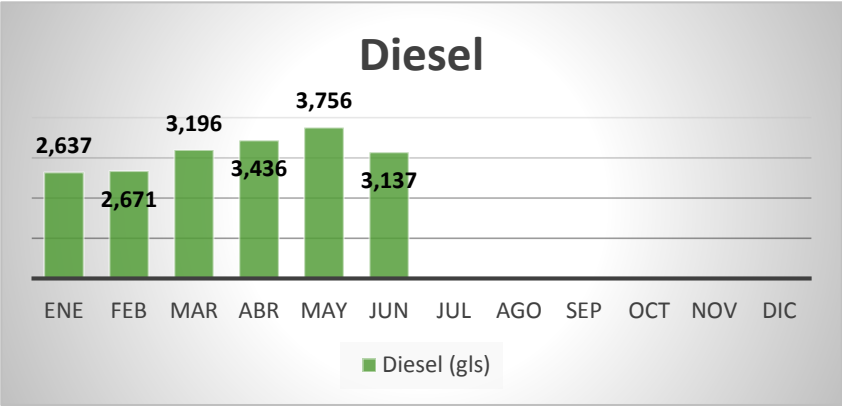

CONSUMO DE COMBUSTIBLE - 2019

Sede COP La Atarjea				
Periodo	Gasolina 97 Octanos (gls)	Gasolina 90 Octanos (gls)	Gasolina 84 Octanos (gls)	Diesel (gls)
Ene	1073.8	76.0	0.0	10426.3
Feb	972.2	22.9	9.0	8338.0
Mar	937.9	85.0	0.0	7535.2
Abr	1051.0	140.0	0.0	10112.1
May	746.2	64.9	0.0	7622.2
Jun	1013.6	180.0	0.0	9880.0
Jul				
Ago				
Sep				
Oct				
Nov				
Dic				

CONSUMO DE COMBUSTIBLE - 2019

Sede C.S. Comas			
Periodo	Gasolina 97 Octanos (gls)	Gasolina 90 Octanos (gls)	Diesel (gls)
Ene	10.0	60.0	1372.8
Feb	18.0	100.0	1201.5
Mar	28.0	80.0	1282.2
Abr	20.0	40.0	1023.7
May	30.0	30.0	1200.0
Jun	20.0	30.0	1810.4
Jul			
Ago			
Sep			
Oct			
Nov			
Dic			

CONSUMO DE COMBUSTIBLE - 2019

Sede C.S. Villa El Salvador	
Periodo	Diesel (gls)
Ene	2637.0
Feb	2671.0
Mar	3196.0
Abr	3436.0
May	3756.0
Jun	3137.3
Jul	
Ago	
Sep	
Oct	
Nov	
Dic	

CONSUMO DE COMBUSTIBLE - 2019