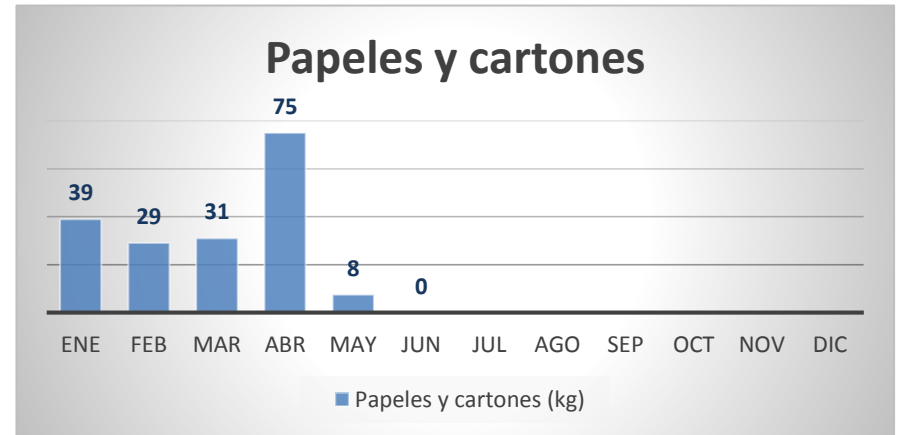

GENERACIÓN DE RESIDUOS SÓLIDOS - 2019

Sede C.S. Villa El Salvador			
Periodo	Papeles y cartones (kg)	Vidrios (kg)	Plásticos (kg)
Ene	39.0	0.0	10.5
Feb	29.0	1.0	2.2
Mar	31.0	0.0	7.0
Abr	75.0	5.0	10.0
May	7.5	0.0	1.6
Jun	0.0	2.0	0.0
Jul			
Ago			
Sep			
Oct			
Nov			
Dic