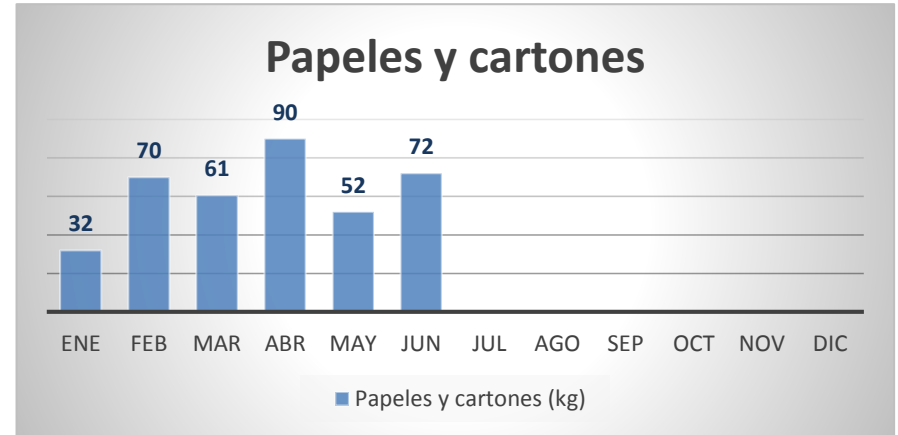

GENERACIÓN DE RESIDUOS SÓLIDOS - 2019

Sede C.S. San Juan de Lurigancho			
Periodo	Papeles y cartones (kg)	Vidrios (kg)	Plásticos (kg)
Ene	32.0	0.0	5.0
Feb	70.0	0.0	4.0
Mar	60.5	0.0	6.5
Abr	90.0	0.0	3.5
May	52.0	0.0	1.0
Jun	72.0	0.0	0.0
Jul			
Ago			
Sep			
Oct			
Nov			
Dic