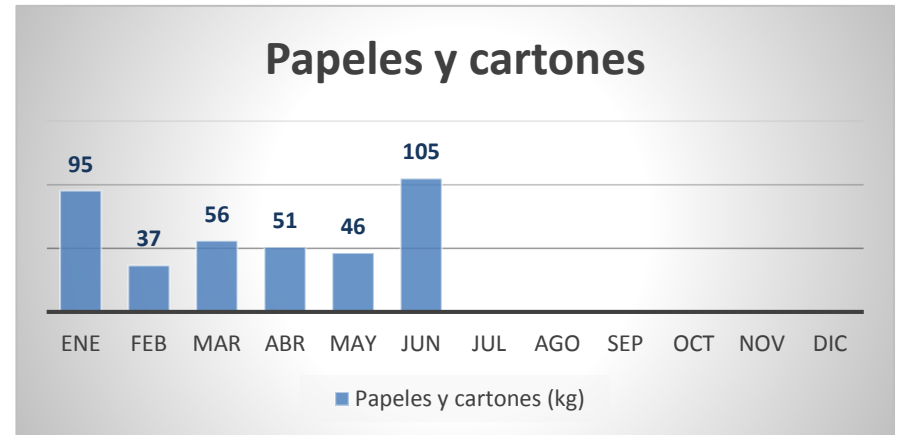

GENERACIÓN DE RESIDUOS SÓLIDOS - 2019

Sede C.S. Breña			
Periodo	Papeles y cartones (kg)	Vidrios (kg)	Plásticos (kg)
Ene	95.3	0.0	6.6
Feb	36.6	0.0	4.3
Mar	55.9	0.0	0.0
Abr	51.0	0.0	7.1
May	46.4	0.0	2.4
Jun	105.0	0.0	1.8
Jul			
Ago			
Sep			
Oct			
Nov			
Dic