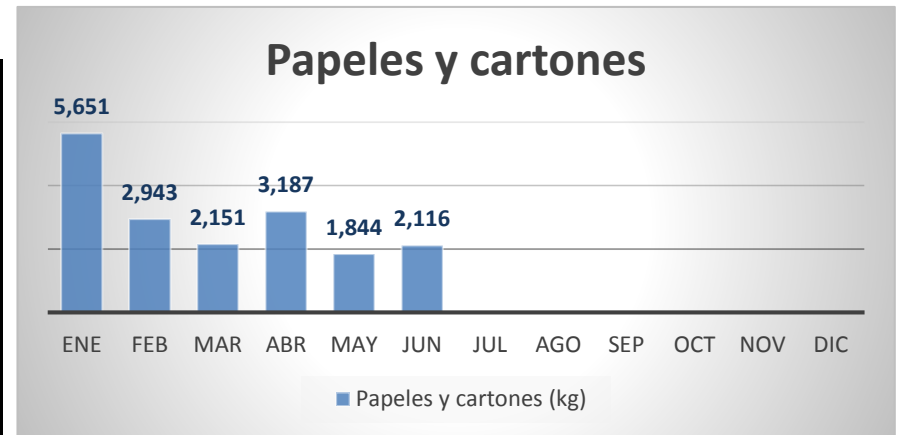

GENERACIÓN DE RESIDUOS SÓLIDOS - 2019

Sede COP La Atarjea			
Periodo	Papeles y cartones (kg)	Vidrios (kg)	Plásticos (kg)
Ene	5650.7	91.0	195.0
Feb	2942.9	40.2	91.8
Mar	2150.6	59.4	161.7
Abr	3187.0	0.0	52.1
May	1843.8	63.8	109.3
Jun	2116.4	10.4	59.3
Jul			
Ago			
Sep			
Oct			
Nov			
Dic			