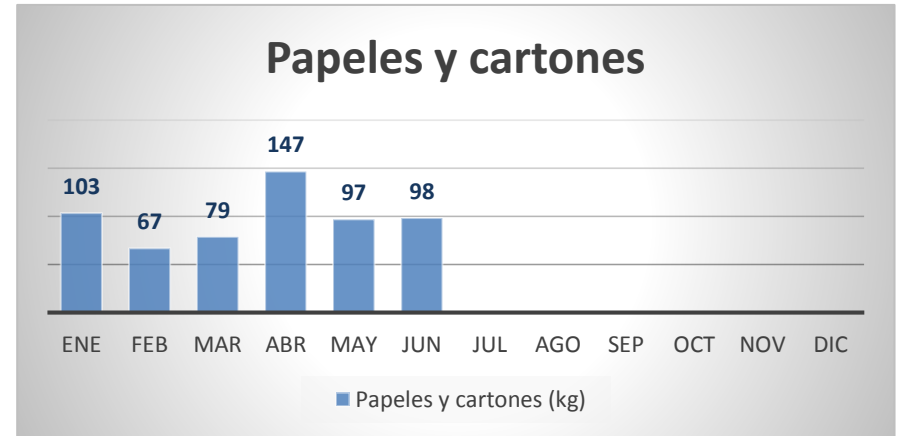

GENERACIÓN DE RESIDUOS SÓLIDOS - 2019

Sede C.S. Ate Vitarte			
Periodo	Papeles y cartones (kg)	Vidrios (kg)	Plásticos (kg)
Ene	103.3	3.8	21.0
Feb	66.7	5.2	19.7
Mar	78.6	10.1	21.7
Abr	146.7	4.3	22.8
May	97.0	10.0	17.6
Jun	98.3	0.0	0.0
Jul			
Ago			
Sep			
Oct			
Nov			
Dic