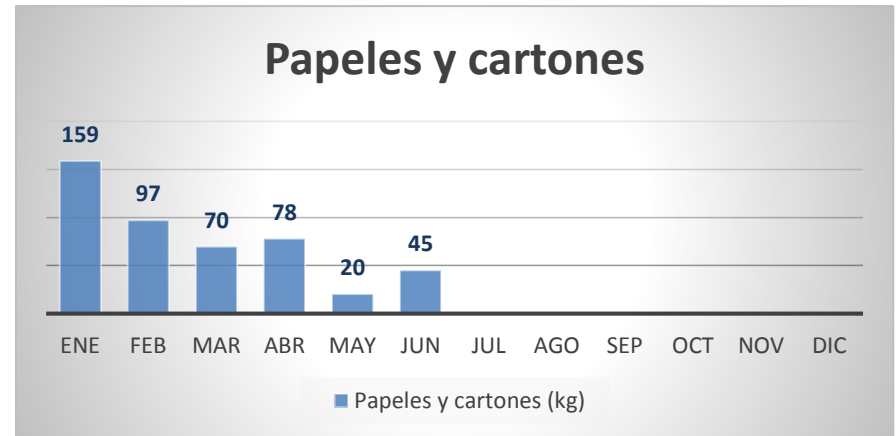

GENERACIÓN DE RESIDUOS SÓLIDOS - 2019

Sede C.S. Surquillo			
Periodo	Papeles y cartones (kg)	Vidrios (kg)	Plásticos (kg)
Ene	158.8	0.0	18.1
Feb	97.1	0.0	23.2
Mar	69.6	0.0	19.3
Abr	77.9	0.0	16.9
May	20.4	0.0	9.5
Jun	45.2	0.0	5.8
Jul			
Ago			
Sep			
Oct			
Nov			
Dic