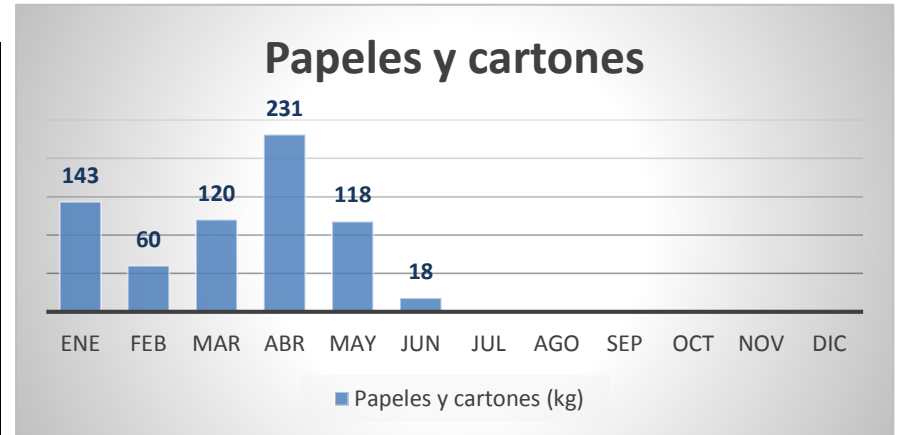

GENERACIÓN DE RESIDUOS SÓLIDOS - 2019

Sede C.S. Comas			
Periodo	Papeles y cartones (kg)	Vidrios (kg)	Plásticos (kg)
Ene	143.4	5.8	18.5
Feb	60.0	6.1	19.2
Mar	120.1	0.0	21.6
Abr	231.0	0.0	19.1
May	117.8	9.8	9.6
Jun	18.0	0.0	6.2
Jul			
Ago			
Sep			
Oct			
Nov			
Dic